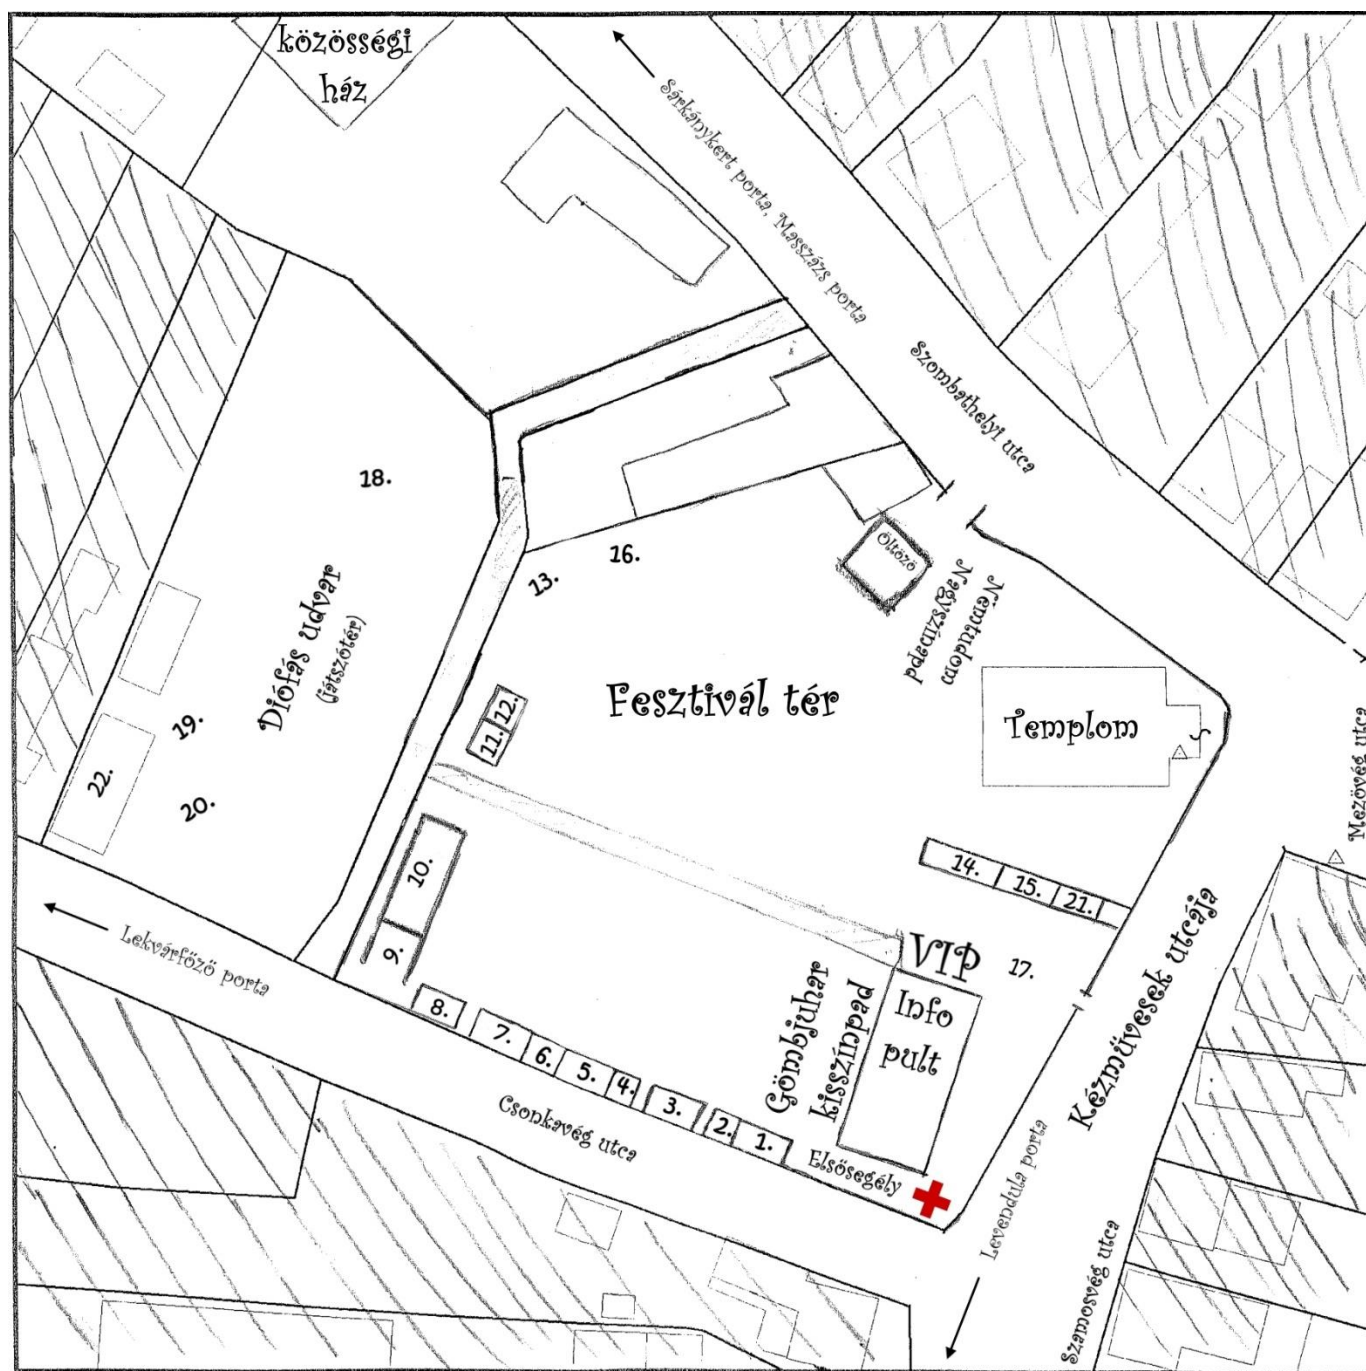

## XIII. Panyolafeszt – Fesztivál térkép

- |  |                                |  |
|--|--------------------------------|--|
| 1. Panyolafeszt póló árusítás<br>Édes Otthon varroda | 9. Édesházikó                  | 17. Középkori Templomok kiállítás                            |
| 2. Panyola Önkormányzat                              | 10. Szamosparti Nyugdíjas Klub | 18. Csupa-Csoda vándorjátsszótér                             |
| 3. Debreczeni Sör- és Fröccsudvar                    | 11. Házi konyha                | 19. Mesterségbemutató<br>(korongozás, kosárfonás, kovács)    |
| 4. Kétpofa kajállda                                  | 12. Szamoskér                  | 20. Aranykapu Kulturális Egyesület<br>kézműves foglalkoztató |
| 5. Kiss-Veress Lak                                   | 13. Lápi Betyárok              | 21. Mezítlábas butik& gyors étkezde&<br>henna tetkő          |
| 6. Burgonyachips                                     | 14. Lackó-Kuckó                | 22. WC, kézmosó, zuhanyzó                                    |
| 7. Penyige   | 15. Labor Café és Toto-Mata    |  |
| 8. Kocsmá  | 16. Szilvórium folkkocsmá      |  |